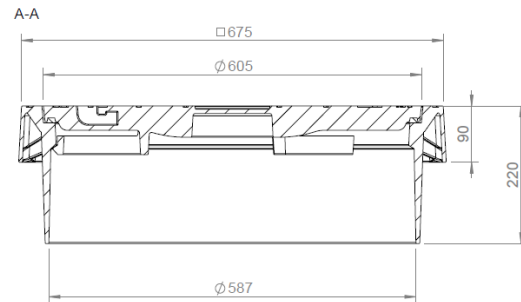

Der Deckel kann mit verschiedenen Wechsellplatten ausgestattet werden.

The lid can be fitted with various interchangeable plates.

Modell	ECO600C
Bezeichnung	Gehäuse und Deckel ECO600C
Außenmaße	675 x 675 x 220 mm
Gewicht	ca. 142 kg
Art.-Nr.	60222600BSHRC
Belastungsklasse	B125
VPE	6 Stück

Model	ECO600C
Description	Housing with cover ECO600C
Dimension	675 x 675 x 220 mm
Weight	approx. 142 kg
Article no.	60222600BSHRC
Load class	B125
Pcs. on pallet	6 pieces

ZÜRN GmbH & Co. KG

Bajuwarenring 19
D-82041 Oberhaching
www.zuern.com