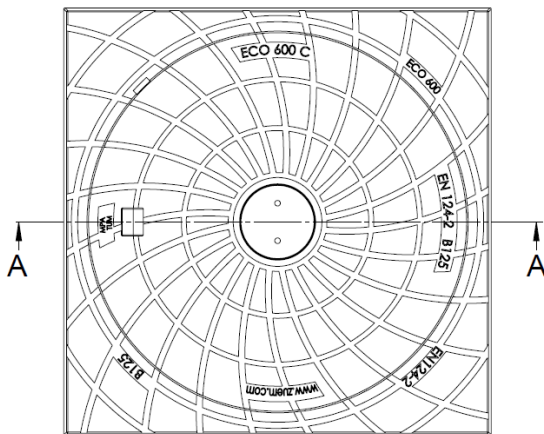

Der Deckel kann mit verschiedenen Wechsellplatten ausgestattet werden.

The lid can be fitted with various interchangeable plates.

Modell	ECO600C
Bezeichnung	Gehäuse und Deckel ECO600C
Außenmaße	675 x 675 x 220 mm
Gewicht	ca. 142 kg
Art.-Nr.	60222600BSHRC
Belastungsklasse	B125
VPE	6 Stück

Model	ECO600C
Description	Housing with cover ECO600C
Dimension	675 x 675 x 220 mm
Weight	approx. 142 kg
Article no.	60222600BSHRC
Load class	B125
Pcs. on pallet	6 pieces

ZÜRN GmbH & Co. KG

Bajuwarenring 19
D-82041 Oberhaching
www.zuern.com