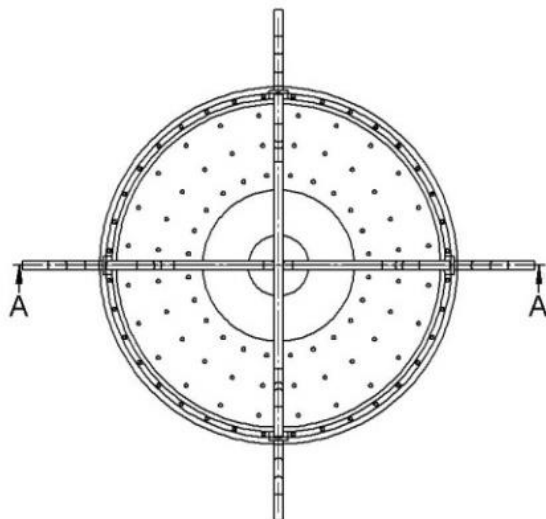

ZÜRN GmbH & Co. KG
 Bajuwarenring 19
 D-82041 Oberhaching
 Tel.: +49 (0) 89 / 21 23 96-0

info@zuern.com
www.zuern.com

[Zu den Datenblätter](#)

740025

Art.-Nr.	Ausführung	Part no.	Model
■ 740025	Stahlblech stückverzinkt schwer (mit DIN-Tasse)	■ 740025	Steel sheet galvanized heavy (with DIN-bowl)
Bezeichnung	Schmutzfänger schwer mit Kreuzstange	Description	Dirt collector heavy, rod crosswise
Einsatz	Für Schachtabdeckungen 800 mm	Use	For man hole covers 800 mm
Varianten	Schmutzfänger leicht 600 mm: #740005 Schmutzfänger schwer 600 mm: #740006 Schmutzfänger DIN 1221: #740006DIN Schmutzfänger Kunststoff 600 mm: #740006PE Ringschmutzfänger schwer 600 mm: #740008 Ringschmutzfänger schwer mit DIN-Tasse 600 mm: #740008DIN	Variants	Dirt collector light 600 mm: #740005 Dirt collector heavy 600 mm: #740006 Dirt collector DIN 1221: #740006DIN Dirt collector with ring heavy 600 mm: #740008 Dirt collector with ring heavy with DIN-bowl 600 mm: #740008DIN

Ausschreibungstext:

Schmutzfänger schwer mit DIN-Tasse für Schachtabdeckungen 800 mm
 Ø 590/845 mm, Höhe 159 mm
 Stahlblech stückverzinkt
 Ausführung Zürn 740025
 Menge: _____ St.

Template invitation to tender

Dirt collector heavy with DIN-bowl for man hole covers 800 mm
 Ø 590/845 mm, height 159 mm
 Steel sheet galvanized
 Model Zürn 740025
 Quantity: _____ pcs.