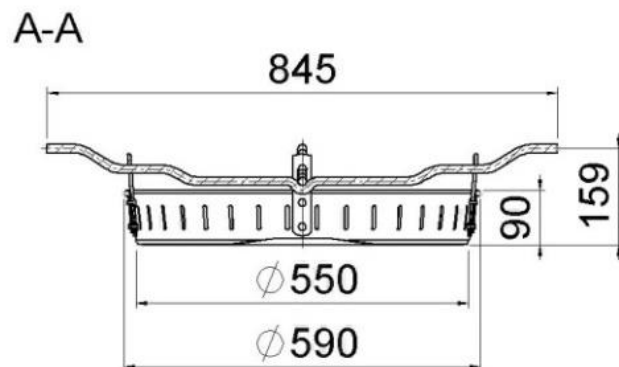

ZÜRN GmbH & Co. KG
 Bajuwarenring 19
 D-82041 Oberhaching
 Tel.: +49 (0) 89 / 21 23 96-0

info@zuern.com
www.zuern.com

[Zu den Datenblätter](#)

740025

Art.-Nr.	Ausführung	Part no.	Model
■ 740025	Stahlblech stückverzinkt schwer (mit DIN-Tasse)	■ 740025	Steel sheet galvanized heavy (with DIN-bowl)
Bezeichnung	Schmutzfänger schwer mit Kreuzstange	Description	Dirt collector heavy, rod crosswise
Einsatz	Für Schachtabdeckungen 800 mm	Use	For man hole covers 800 mm
Varianten	Schmutzfänger leicht 600 mm: #740005 Schmutzfänger schwer 600 mm: #740006 Schmutzfänger DIN 1221: #740006DIN Schmutzfänger Kunststoff 600 mm: #740006PE Ringschmutzfänger schwer 600 mm: #740008 Ringschmutzfänger schwer mit DIN-Tasse 600 mm: #740008DIN	Variants	Dirt collector light 600 mm: #740005 Dirt collector heavy 600 mm: #740006 Dirt collector DIN 1221: #740006DIN Dirt collector with ring heavy 600 mm: #740008 Dirt collector with ring heavy with DIN-bowl 600 mm: #740008DIN

Ausschreibungstext:

Schmutzfänger schwer mit DIN-Tasse für Schachtabdeckungen 800 mm
 Ø 590/845 mm, Höhe 159 mm
 Stahlblech stückverzinkt
 Ausführung Zürn 740025
 Menge: _____ St.

Template invitation to tender

Dirt collector heavy with DIN-bowl for man hole covers 800 mm
 Ø 590/845 mm, height 159 mm
 Steel sheet galvanized
 Model Zürn 740025
 Quantity: _____ pcs.